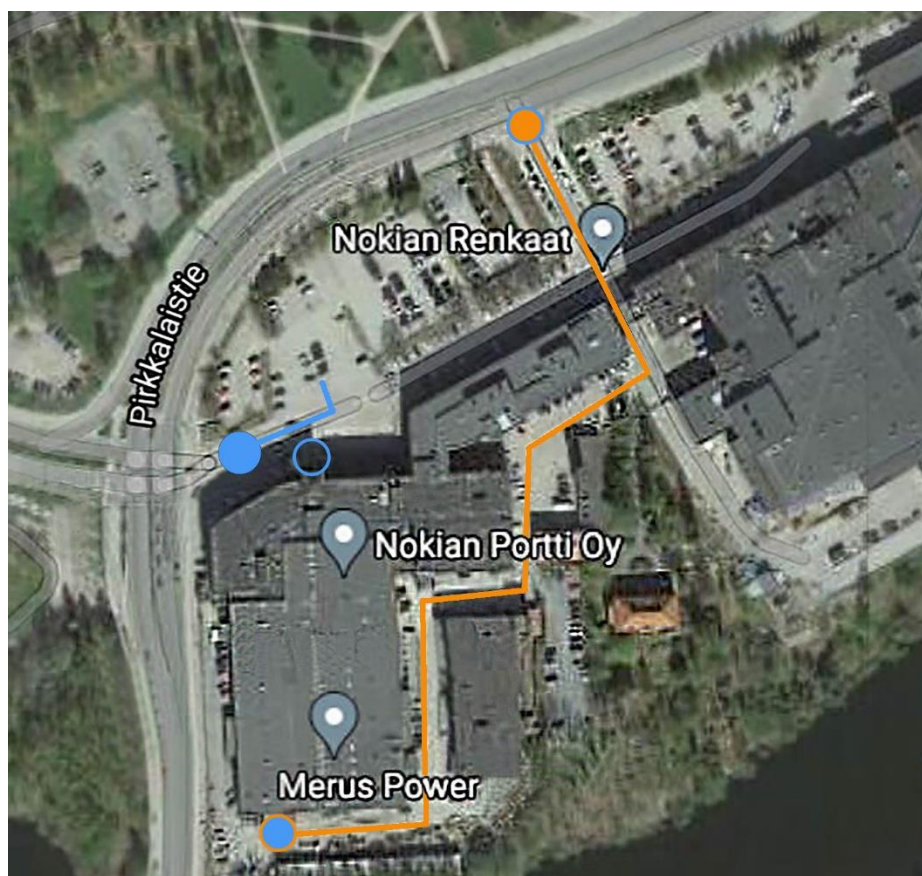

DRIVING INSTRUCTIONS/ ИНСТРУКЦИИ ПО ВОЖДЕНИЮ

The visiting and delivery address of Merus Power is Pirkkalaistie 1, platform 304, 37100 Nokia.

Pirkkalaistie 1 is marked with a blue circle on the picture below. The crossroads that you should take is marked with an orange circle. Our premises are on the other side of the building. To get there you need to go through two buildings from the left side of the Nokian Tyres entrance and go through the factory area. This route is marked with an orange line on the picture below. This route is possible to take by car or walking. The door to Merus Power premises is found next to the platform 304.

Адрес посещения и доставки Merus Power: Pirkkalaistie 1, платформа 304, 37100 Nokia.

Улица Pirkkalaistie 1 отмечена синим кружком на картинке ниже. Перекресток, который Вам следует выбрать, отмечен оранжевым кружком. Наши помещения находятся на другой стороне здания. Чтобы попасть туда, Вам нужно пройти через два здания с левой стороны от входа в Nokian Tyres и пройти через территорию завода. На картинке ниже этот маршрут отмечен апельсиновой линией. По этому маршруту можно проехать на машине или пешком. Дверь в помещения Merus Power находится рядом с платформой 304.