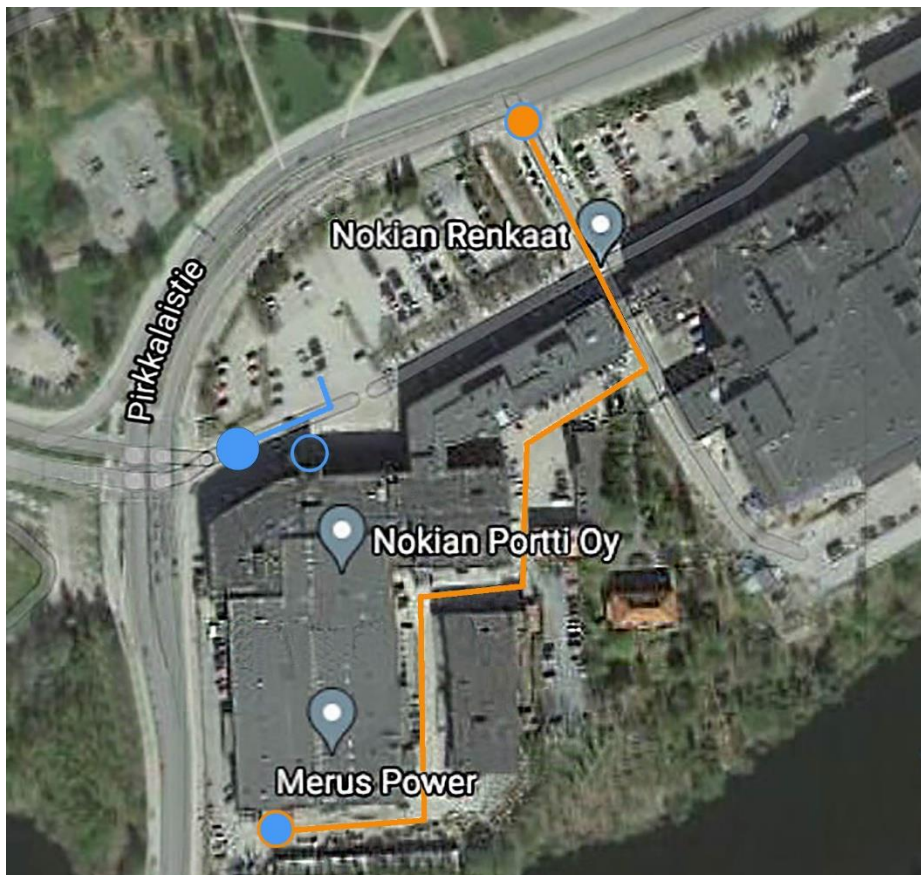

DRIVING INSTRUCTIONS/ INDICACIONES DE VIAJE

The visiting and delivery address of Merus Power is Pirkkalaistie 1, platform 304, 37100 Nokia.

Pirkkalaistie 1 is marked with a blue circle on the picture below. The crossroads that you should take is marked with an orange circle. Our premises are on the other side of the building. To get there you need to go through two buildings from the left side of the Nokian Tyres entrance and go through the factory area. This route is marked with an orange line on the picture below. This route is possible to take by car or walking. The door to Merus Power premises is found next to the platform 304.

La dirección de entrega y visita de Merus Power es Pirkkalaistie 1, muelle 304, Nokia 37100.

La dirección Pirkkalaistie 1 está marcada con un círculo azul en la imagen de arriba. La intersección utilizada al girar desde la carretera principal es diferente. Esta intersección está marcada con un círculo naranja en la imagen. Las instalaciones comerciales de Merus Power están ubicadas en el otro lado del edificio, accesible desde el lado izquierdo de la puerta principal de Nokian Tyres, entre los dos edificios. Se accede al muelle 304 pasando por el área de la fábrica por la ruta naranja marcada en la ilustración. El acceso es posible en coche o a pie. La puerta Merus Power se encuentra junto al muelle de carga 304.